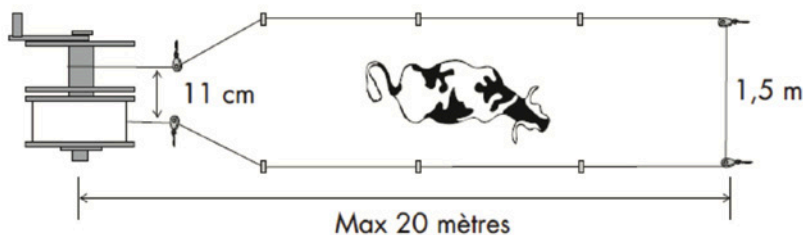

INSECTAN RUBAN ENGLUÉ KIT COMPLET 500M

DISPOSITIF DE PIÉGEAGE POUR
LA LUTTE CONTRE LES MOUCHES

*Produit utilisable en Agriculture Biologique
en application du RCE n°834/2007*

Présentation

INSECTAN Ruban englué est un dispositif de piégeage permettant une protection permanente 24h/24 contre les mouches en bâtiment d'élevage (salles de traites, parcs à génisses, nurseries, chèvreries, porcheries et écuries.). Très efficace grâce à ses 2 faces engluées.

Points forts

- Double face.
- Efficace et biodégradable.
- Installation facile.
- Utilisable en présence des animaux.
- Utilisable en agriculture biologique.

Application

Le kit contient :

- 1 bobine de 500 mètres.
- 1 rouleau dévidoir.
- 1 système de fixation.

Installer le rouleau dévidoir et la bobine de 500 mètres à hauteur de plafond, au dessus des animaux en tendant le fil englué à l'aide des fixations fournies.

Retirer le rouleau saturé de ruban dès lors qu'il est couvert de mouches ou autres insectes volants.